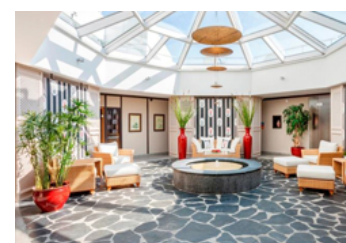

KLICKA OCH SE FILMEN