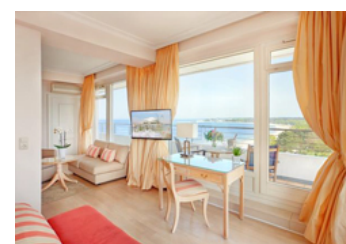

KLICKA OCH SE FILMEN