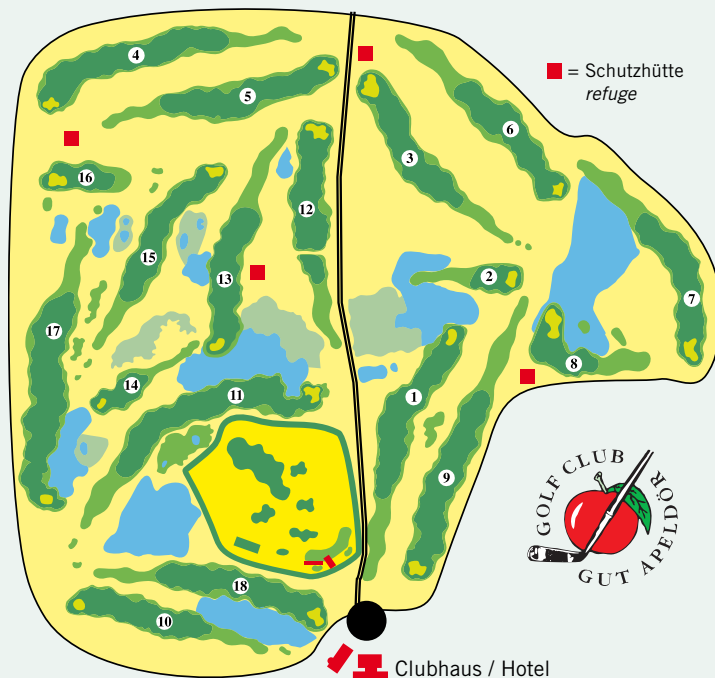

Im Notfall: 0 48 36 / 99 60-0 ODER 112

ACHTEN SIE AUF DIE FARBE DER FAHNEN!

PLEASE PAY ATTENTION TO THE COLOUR OF THE FLAGS!

Auf den Regnern sind die Entfernungsangaben in Metern bis vorderen Rand, Mitte und hinteren Rand des Grüns angegeben.

- 157 Hinten / back
- 142 Mitte / middle
- 127 Vorne / front

The numbers on the sprinkler heads indicate the distances to the greens in meters:

Bitte Harke IN den Bunker legen.
Please place rake IN the bunker.

ACTIVITY

BUSINESS

Bitte lesen Sie die Platzregeln vor Spielbeginn!

Please check course rules prior to the start of your play!

	Herren Champion	Herren Standard	Damen Champion	Damen Standard	Bitte lassen Sie schnellere Flights durchspielen! <i>Please allow faster flights to pass!</i>					
Bahn / Std.	SL 139 CR 73.3 PAR 72	SL 141 CR 71.9 PAR 72	SL 138 CR 75.5 PAR 72	SL 136 CR 73.8 PAR 72	PAR	Vv	Spieler			
1	366	341	313	291	4	5				
2	174	165	145	132	3	17				
3	378	349	324	299	4	11				
4	439	439	416	369	5	13				
5 1¼	416	406	378	367	4	1				
6	344	344	306	306	4	3				
7	314	306	289	281	4	15				
8	152	133	133	106	3	7				
9 2¼	446	436	407	397	5	9				
OUT	3029	2919	2711	2548	36					