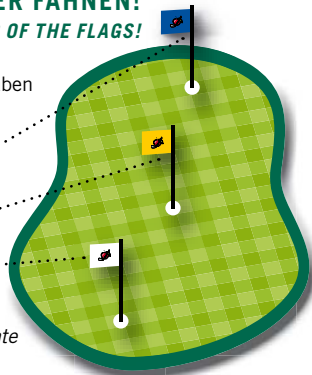

Im Notfall: 0 48 36 / 99 60-0 ODER 112

ACHTEN SIE AUF DIE FARBE DER FAHNEN!

PLEASE PAY ATTENTION TO THE COLOUR OF THE FLAGS!

Auf den Regnern sind die Entfernungsangaben in Metern bis vorderen Rand, Mitte und hinteren Rand des Grüns angegeben.

- 157 Hinten / back
- 142 Mitte / middle
- 127 Vorne / front

The numbers on the sprinkler heads indicate the distances to the greens in meters:

Bitte Harke IN den Bunker legen.
Please place rake IN the bunker.