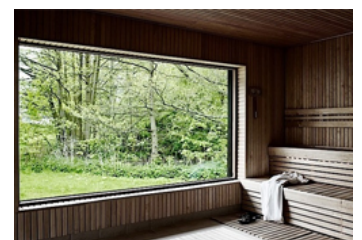

AVSTÅND:

Helsingör 148 km

Köpenhamn 108 km

Korsör GK 300 m

Trelleborgs GK 18 km

GOLF

Korsör GK, Trelleborg GK