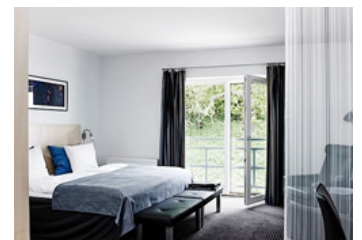

AVSTÅND:

Helsingör 148 km

Köpenhamn 108 km

Korsör GK 300 m

Trelleborgs GK 18 km

GOLF

Korsör GK, Trelleborg GK